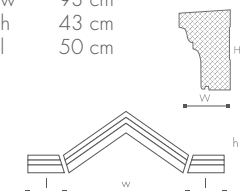

DOMOSTYL® GA2

H 125 mm
W 100 mm
w 93 cm
h 43 cm
l 50 cm

Produkt powiązany :

FA10