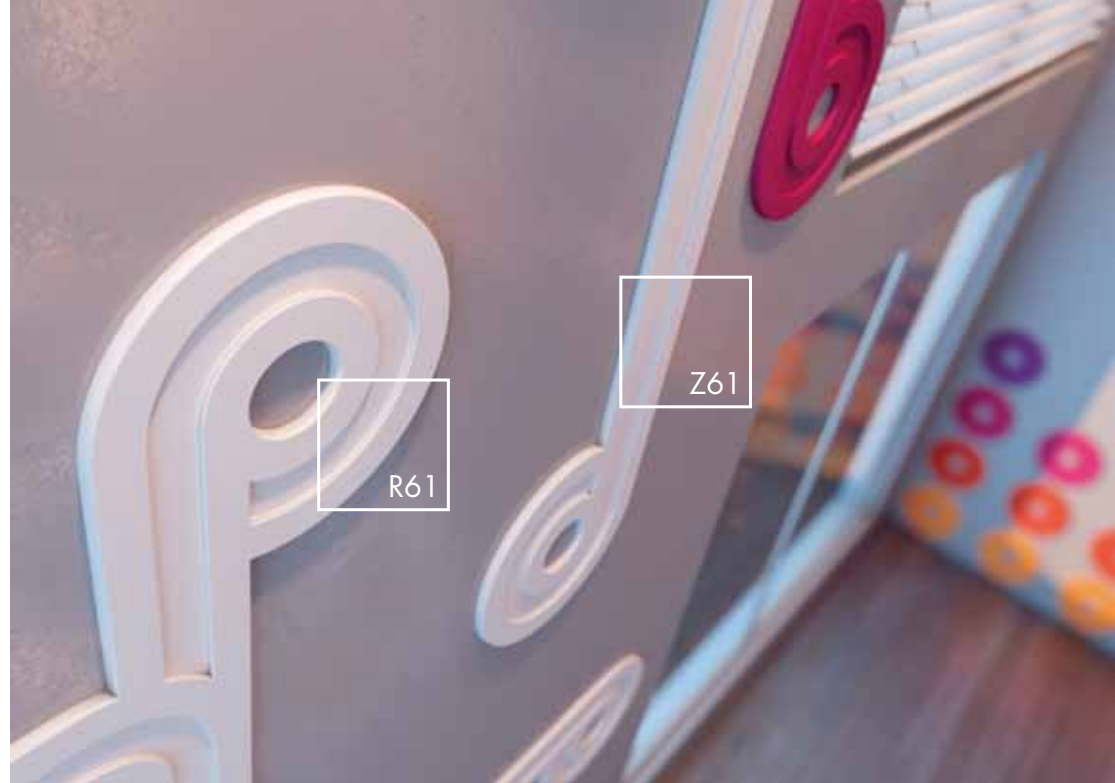

Produkt powiązany :

R60

ARSTYL® Z61

H 158 mm
W 15 mm
L 2 m

Produkt powiązany :

R61

ARSTYL® Z1 + Z1 FLEX

H 105 mm
W 40 mm
L 2 m