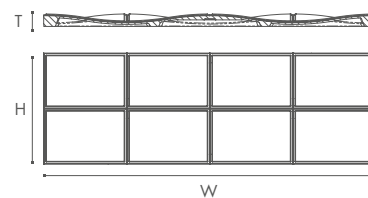

FUN
DOMINO

PURE
CUBE

Nasze panele ARSTYL® można zastosować na małej powierzchni jak i na całej ścianie.

ARSTYL® WALL PANELS **ICON**

H 380 mm
W 1135 mm
T_{max} 45 mm

ARSTYL® WALL PANELS **BUMP**

H 380 mm
W 1135 mm
T_{max} 43 mm