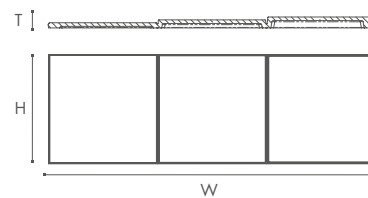

ARSTYL® WALL PANELS **ICON**

H 380 mm
W 1135 mm
T_{max} 45 mm

ARSTYL® WALL PANELS **BUMP**

H 380 mm
W 1135 mm
T_{max} 43 mm

ARSTYL® WALL PANELS **DOMINO**

H 380 mm
W 1135 mm
T_{max} 38 mm