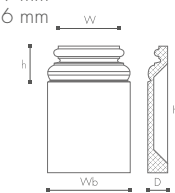

ARSTYL® PB1

H 551 mm
W 270 mm
D 85 mm
Wb 359 mm
h 156 mm

Produkt powiązany :

PP1 PC1

ARSTYL® PB2

H 744 mm
W 188 mm
D 54 mm
Wb 245 mm
h 89 mm

Produkt powiązany :

PP2 PC2