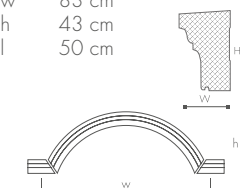

H 90 mm
W 60 mm
L 2 m

DOMOSTYL® GA1

H 125 mm
W 100 mm
w 83 cm
h 43 cm
l 50 cm

Produkt powiązany :

FA10

DOMOSTYL® FA13

H 140 mm
W 60 mm
L 2 m

DOMOSTYL® GA2